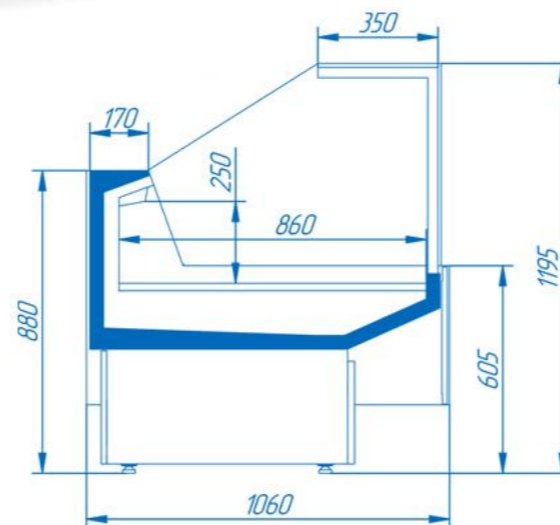

Архангельск (8182)63-90-72
Астана (7172)727-132
Астрахань (8512)99-46-04
Барнаул (3852)73-04-60
Белгород (4722)40-23-64
Брянск (4832)59-03-52
Владивосток (423)249-28-31
Волгоград (844)278-03-48
Вологда (8172)26-41-59
Воронеж (473)204-51-73
Екатеринбург (343)384-55-89
Иваново (4932)77-34-06

Ижевск (3412)26-03-58
Иркутск (395)279-98-46
Казань (843)206-01-48
Калининград (4012)72-03-81
Калуга (4842)92-23-67
Кемерово (3842)65-04-62
Киров (8332)68-02-04
Краснодар (861)203-40-90
Красноярск (391)204-63-61
Курск (4712)77-13-04
Липецк (4742)52-20-81
Киргизия (996)312-96-26-47

Магнитогорск (3519)55-03-13
Москва (495)268-04-70
Мурманск (8152)59-64-93
Набережные Челны (8552)20-53-41
Нижний Новгород (831)429-08-12
Новокузнецк (3843)20-46-81
Новосибирск (383)227-86-73
Омск (3812)21-46-40
Орел (4862)44-53-42
Оренбург (3532)37-68-04
Пенза (8412)22-31-16
Казахстан (772)734-952-31

Пермь (342)205-81-47
Ростов-на-Дону (863)308-18-15
Рязань (4912)46-61-64
Самара (846)206-03-16
Санкт-Петербург (812)309-46-40
Саратов (845)249-38-78
Севастополь (8692)22-31-93
Симферополь (3652)67-13-56
Смоленск (4812)29-41-54
Сочи (862)225-72-31
Ставрополь (8652)20-65-13

Сургут (3462)77-98-35
Тверь (4822)63-31-35
Томск (3822)98-41-53
Тула (4872)74-02-29
Тюмень (3452)66-21-18
Ульяновск (8422)24-23-59
Уфа (347)229-48-12
Хабаровск (4212)92-98-04
Челябинск (351)202-03-61
Череповец (8202)49-02-64
Ярославль (4852)69-52-93