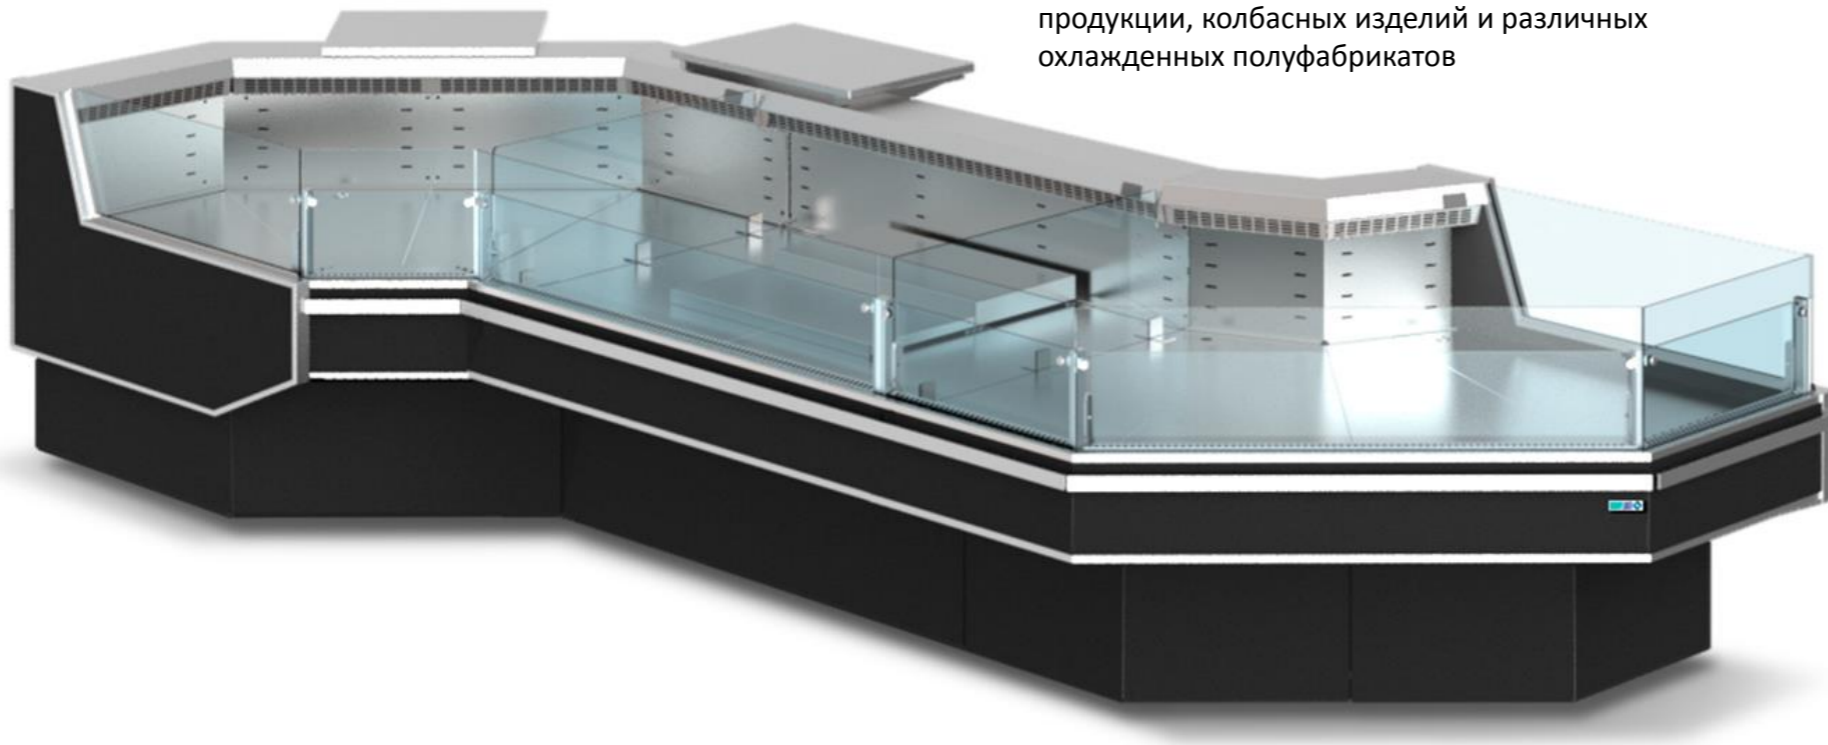

# TOSCANA Q Self

Гастрономическая витрина открытого типа  
(витрина сомообслуживания).

Предназначена для хранения и демонстрации широкого ассортимента молочной, мясной продукции, колбасных изделий и различных охлажденных полуфабрикатов

## Стандартная комплектация:

- фронтальное закаленное стекло
- испаритель SEST
- под испарителем оцинковка, покрытая пластполимером
- вентилируемое охлаждение
- поддоны выкладки, внутренняя задняя стенка, столешница — из нержавеющей стали
- электронный контроллер EVCO / CAREL
- комплект подключения к системе дренажа
- цифровой термометр
- суперструктура из нержавеющей стали
- профиль для навески дополнительного оборудования (подставки под весы, разделочные доски, под ножи, пакеты) - по всей длине витрины
- без боковин

**Глубина выкладки:**

860 мм

**Температурный режим:**

0...+5°C

Возможность компоновки линейных модулей и угловых модулей витрины позволяют создавать линии различных размеров и конфигураций – для оснащения магазинов различных форматов