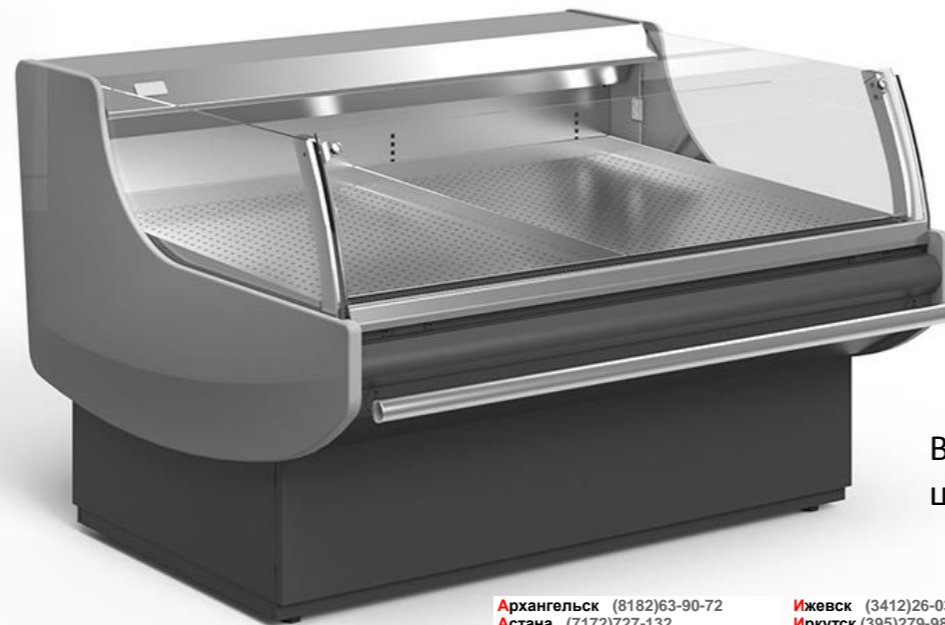

Возможно исполнение в любых цветовых решениях по RAL.

Архангельск (8182)63-90-72
Астана (7172)727-132
Астрахань (8512)99-46-04
Барнаул (3852)73-04-60
Белгород (4722)40-23-64
Брянск (4832)59-03-52
Владивосток (423)249-28-31
Волгоград (844)278-03-48
Вологда (8172)26-41-59
Воронеж (473)204-51-73
Екатеринбург (343)384-55-89
Иваново (4932)77-34-06

Ижевск (3412)26-03-58
Иркутск (395)279-98-46
Казань (843)206-01-48
Калининград (4012)72-03-81
Калуга (4842)92-23-67
Кемерово (3842)65-04-62
Киров (8332)68-02-04
Краснодар (861)203-40-90
Красноярск (391)204-63-61
Курск (4712)77-13-04
Липецк (4742)52-20-81
Киргизия (996)312-96-26-47

Магнитогорск (3519)55-03-13
Москва (495)268-04-70
Мурманск (8152)59-64-93
Набережные Челны (8552)20-53-41
Нижний Новгород (831)429-08-12
Новокузнецк (3843)20-46-81
Новосибирск (383)227-86-73
Омск (3812)21-46-40
Орел (4862)44-53-42
Оренбург (3532)37-68-04
Пенза (8412)22-31-16
Казахстан (772)734-952-31

Пермь (342)205-81-47
Ростов-на-Дону (863)308-18-15
Рязань (4912)46-61-64
Самара (846)206-03-16
Санкт-Петербург (812)309-46-40
Саратов (845)249-38-78
Севастополь (8692)22-31-93
Симферополь (3652)67-13-56
Смоленск (4812)29-41-54
Сочи (862)225-72-31
Ставрополь (8652)20-65-13

Сургут (3462)77-98-35
Тверь (4822)63-31-35
Томск (3822)98-41-53
Тула (4872)74-02-29
Тюмень (3452)66-21-18
Ульяновск (8422)24-23-59
Уфа (347)229-48-12
Хабаровск (4212)92-98-04
Челябинск (351)202-03-61
Череповец (8202)49-02-64
Ярославль (4852)69-52-93