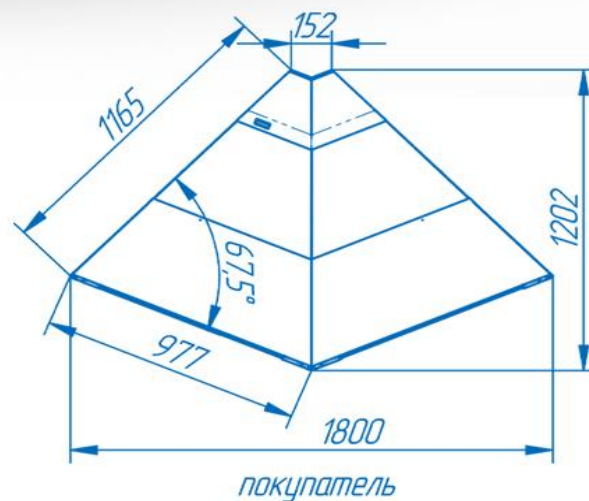

VENETO Quadro

Стандартная комплектация:

- фронтальное закаленное стекло с микролифтами
- испаритель SEST
- вентилируемое охлаждение
- поддоны выкладки, внутренняя задняя стенка, столешница — из нержавеющей стали
- электронный контроллер EVCO / CAREL
- комплект подключения к системе дренажа
- цифровой термометр
- суперструктура из анодированного алюминия
- профиль для навески дополнительного оборудования (подставки под весы, разделочные доски, под ножи, пакеты) - по всей длине витрины
- без боковин

Глубина выкладки
960 мм

Температурный режим
+2...+4/-5...+5°C

Архангельск (8182)63-90-72
Астана (7172)727-132
Астрахань (8512)99-46-04
Барнаул (3852)73-04-60
Белгород (4722)40-23-64
Брянск (4832)59-03-52
Владивосток (423)249-28-31
Волгоград (844)278-03-48
Вологда (8172)26-41-59
Воронеж (473)204-51-73
Екатеринбург (343)384-55-89
Иваново (4932)77-34-06