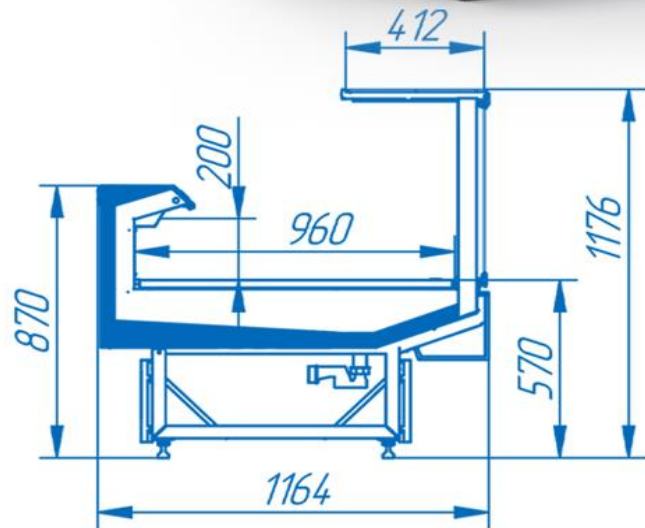

VENETO Quadro

Стандартная комплектация:

- фронтальное закаленное стекло с микролифтами
- испаритель SEST
- вентилируемое охлаждение
- поддоны выкладки, внутренняя задняя стенка, столешница — из нержавеющей стали
- электронный контроллер EVCO / CAREL
- комплект подключения к системе дренажа
- цифровой термометр
- суперструктура из анодированного алюминия
- профиль для навески дополнительного оборудования (подставки под весы, разделочные доски, под ножи, пакеты) - по всей длине витрины
- без боковин

Глубина выкладки
960 мм

Температурный режим
+2...+4/-5...+5°C

Архангельск (8182)63-90-72
Астана (7172)727-132
Астрахань (8512)99-46-04
Барнаул (3852)73-04-60
Белгород (4722)40-23-64
Брянск (4832)59-03-52
Владивосток (423)249-28-31
Волгоград (844)278-03-48
Вологда (8172)26-41-59
Воронеж (473)204-51-73
Екатеринбург (343)384-55-89
Иваново (4932)77-34-06