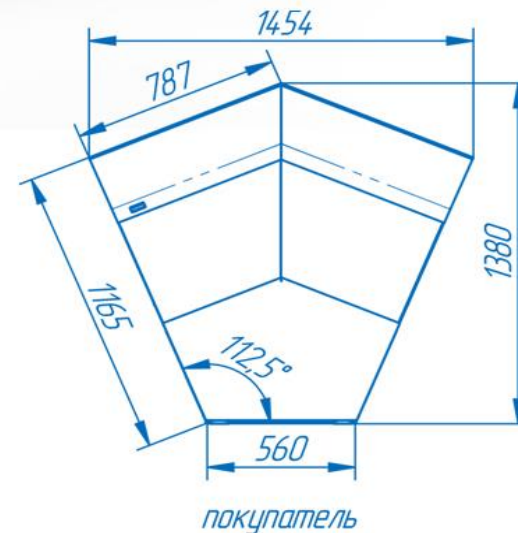

Глубина выкладки
960 мм

Температурный режим
+2...+4/-5...+5°C

Архангельск (8182)63-90-72
Астана (7172)727-132
Астрахань (8512)99-46-04
Барнаул (3852)73-04-60
Белгород (4722)40-23-64
Брянск (4832)59-03-52
Владивосток (423)249-28-31
Волгоград (844)278-03-48
Вологда (8172)26-41-59
Воронеж (473)204-51-73
Екатеринбург (343)384-55-89
Иваново (4932)77-34-06