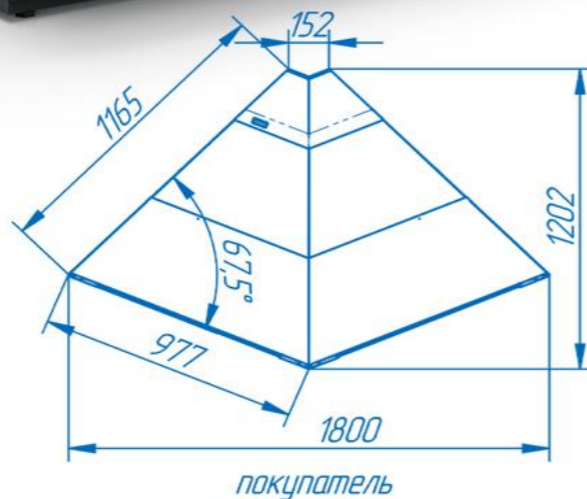

VENETO Quadro Self (открытая витрина)

Глубина выкладки
960 мм

Температурный режим
+2...+4/-5...+5°C

Открытая витрина
(самообслуживания) –
простой и удобный доступ
к продукции

Стандартная комплектация:

- испаритель SEST
- вентилируемое охлаждение
- поддоны выкладки, внутренняя задняя стенка, столешница — из нержавеющей стали
- электронный контроллер EVCO / CAREL
- комплект подключения к системе дренажа
- цифровой термометр
- суперструктура из анодированного алюминия
- профиль для навески дополнительного оборудования (подставки под весы, разделочные доски, под ножи, пакеты) - по всей длине витрины
- без боковин