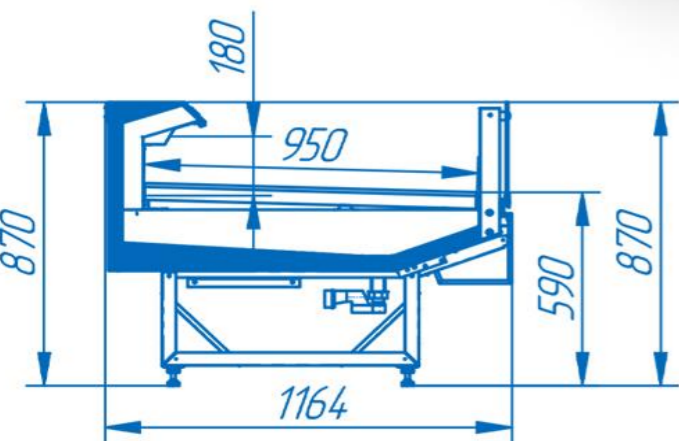

VENETO Quadro Self (открытая витрина)

Глубина выкладки
960 мм

Температурный режим
+2...+4/-5...+5°C

Открытая витрина
(самообслуживания) –
простой и удобный доступ
к продукции

Стандартная комплектация:

- испаритель SEST
- вентилируемое охлаждение
- поддоны выкладки, внутренняя задняя стенка, столешница — из нержавеющей стали
- электронный контроллер EVCO / CAREL
- комплект подключения к системе дренажа
- цифровой термометр
- суперструктура из анодированного алюминия
- профиль для навески дополнительного оборудования (подставки под весы, разделочные доски, под ножи, пакеты) - по всей длине витрины
- без боковин

Съемные боковины (заказная опция) позволяют выстраивать витрины в линии любых размеров и конфигураций – оптимальное решение для размещения в магазинах различной площади.

Архангельск (8182)63-90-72
Астана (7172)727-132
Астрахань (8512)99-46-04
Барнаул (3852)73-04-60
Белгород (4722)40-23-64
Брянск (4832)59-03-52
Владивосток (423)249-28-31
Волгоград (844)278-03-48
Вологда (8172)26-41-59
Воронеж (473)204-51-73
Екатеринбург (343)384-55-89
Иваново (4932)77-34-06