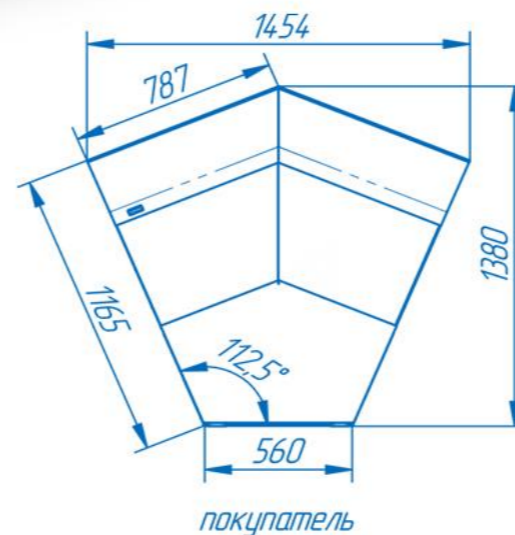

VENETO Quadro Self (открытая витрина)

Глубина выкладки
960 мм

Температурный режим
+2...+4/-5...+5°C

Открытая витрина
(самообслуживания) –
простой и удобный доступ
к продукции

Стандартная комплектация:

- испаритель SEST
- вентилируемое охлаждение
- поддоны выкладки, внутренняя задняя стенка, столешница — из нержавеющей стали
- электронный контроллер EVCO / CAREL
- комплект подключения к системе дренажа
- цифровой термометр
- суперструктура из анодированного алюминия
- профиль для навески дополнительного оборудования (подставки под весы, разделочные доски, под ножи, пакеты) - по всей длине витрины
- без боковин

Съемные боковины (заказная опция) позволяют выстраивать витрины в линии любых размеров и конфигураций – оптимальное решение для размещения в магазинах различной площади.

Архангельск (8182)63-90-72
Астана (7172)727-132
Астрахань (8512)99-46-04
Барнаул (3852)73-04-60
Белгород (4722)40-23-64
Брянск (4832)59-03-52
Владивосток (423)249-28-31
Волгоград (844)278-03-48
Вологда (8172)26-41-59
Воронеж (473)204-51-73
Екатеринбург (343)384-55-89
Иваново (4932)77-34-06