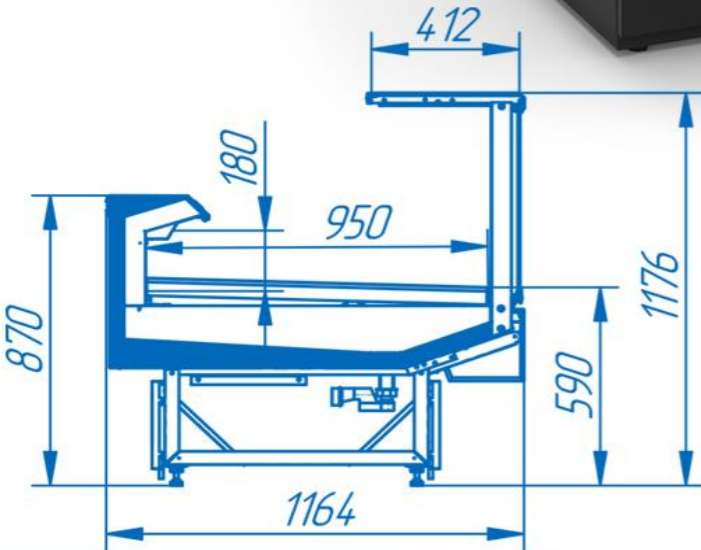

VENETO Quadro Fish

Рабочая поверхность витрины выполнена из высококачественных износостойких материалов

Перфорированная поверхность поддонов из нержавеющей стали обеспечивает равномерное распределение воздушных потоков холода

Стандартная комплектация:

- фронтальное закаленное стекло с микролифтами
- испаритель SEST
- вентилируемое охлаждение
- базовые поддоны для льда из нержавеющей стали со сливом
- электронный контроллер EVCO / CAREL
- комплект подключения к системе дренажа
- цифровой термометр
- суперструктура из анодированного алюминия
- профиль для навески дополнительного оборудования (подставки под весы, разделочные доски, под ножи, пакеты) - по всей длине витрины
- без боковин

Закрытая витрина для экспозиции охлажденной рыбы и морепродуктов

Кубический дизайн (прямое остекление) – отсутствие бликов от освещения

Возможно исполнение в различных цветах по RAL

**Глубина выкладки
960 мм**