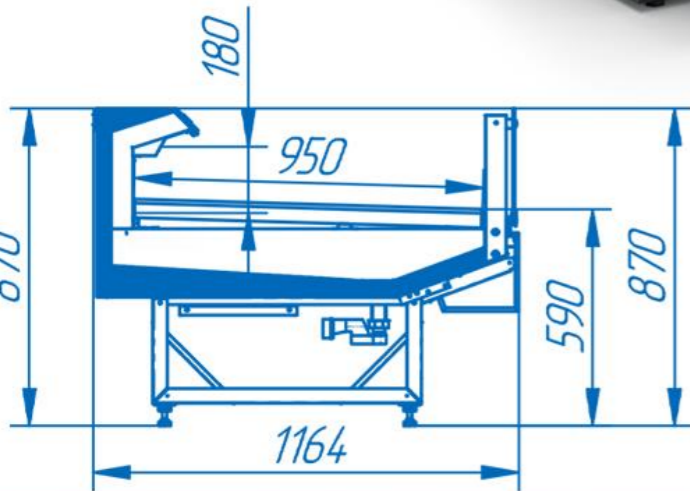

VENETO Quadro Self Fish

Рабочая поверхность витрины выполнена из высококачественного износостойкого материала – нержавеющей стали

Глубина выкладки 960 мм

Температурный режим 5...+5°C

Витрина для экспозиции охлажденной рыбы и морепродуктов

Продуманный конструктив бампера защищает витрину от случайных механических повреждений

Компоновка витрин в линию различного размера (с боковинами или без боковин) позволяет максимально эффективно использовать пространство торгового зала, увеличивая ассортимент и повышая товарооборот

Стандартная комплектация:

- испаритель SEST
- вентилируемое охлаждение
- поддоны выкладки, внутренняя задняя стенка, столешница — из нержавеющей стали
- базовые поддоны для льда из нержавеющей стали со сливом
- электронный контроллер EVCO / CAREL
- комплект подключения к системе дренажа
- цифровой термометр
- суперструктура из анодированного алюминия
- профиль для навески дополнительного оборудования (подставки под весы, разделочные доски, под ножи, пакеты) - по всей длине витрины
- без боковин