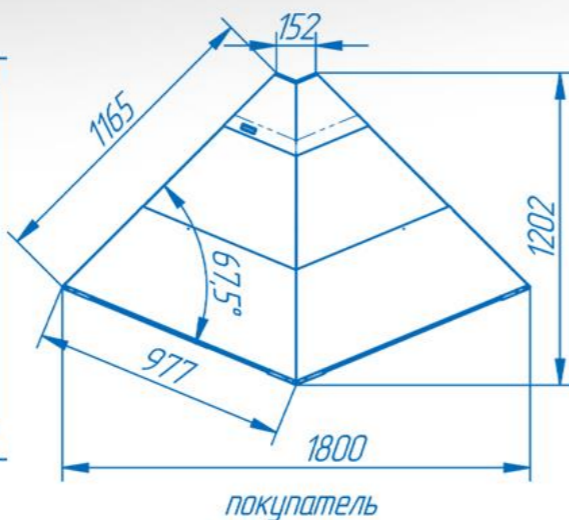

VENETO Crystal

Ключевые особенности витрин:

- верхняя полка глубиной 412 мм – для перекрёстных продаж сопутствующих категорий
- кубический дизайн (прямое остекление) – отсутствие бликов от освещения
- абсолютная прозрачность - алюминиевые стойки заменены на прозрачные из оргстекла
- монтируется в единую линию с VENETO Quadro

Глубина выкладки:

960 мм

Модификации:

- закрытая (+2...+4 °C)
- открытая Self (+2...+4°C)
- закрытая универсальная (-5...+5 °C)

Архангельск (8182)63-90-72
 Астана (7172)727-132
 Астрахань (8512)99-46-04
 Барнаул (3852)73-04-60
 Белгород (4722)40-23-64
 Брянск (4832)59-03-52
 Владивосток (423)249-28-31
 Волгоград (844)278-03-48
 Вологда (8172)26-41-59
 Воронеж (473)204-51-73
 Екатеринбург (343)384-55-89
 Иваново (4932)77-34-06