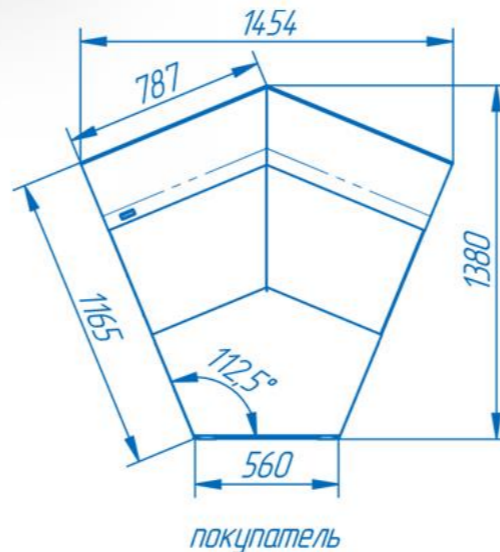

VENETO Crystal

Ключевые особенности витрин:

- верхняя полка глубиной 412 мм – для перекрёстных продаж сопутствующих категорий
- кубический дизайн (прямое остекление) – отсутствие бликов от освещения
- абсолютная прозрачность - алюминиевые стойки заменены на прозрачные из оргстекла
- монтируется в единую линию с VENETO Quadro

Глубина выкладки:

960 мм

Модификации:

- закрытая (+2...+4 °C)
- открытая Self (+2...+4°C)
- закрытая универсальная (-5...+5 °C)

Архангельск (8182)63-90-72
 Астана (7172)727-132
 Астрахань (8512)99-46-04
 Барнаул (3852)73-04-60
 Белгород (4722)40-23-64
 Брянск (4832)59-03-52
 Владивосток (423)249-28-31
 Волгоград (844)278-03-48
 Вологда (8172)26-41-59
 Воронеж (473)204-51-73
 Екатеринбург (343)384-55-89
 Иваново (4932)77-34-06