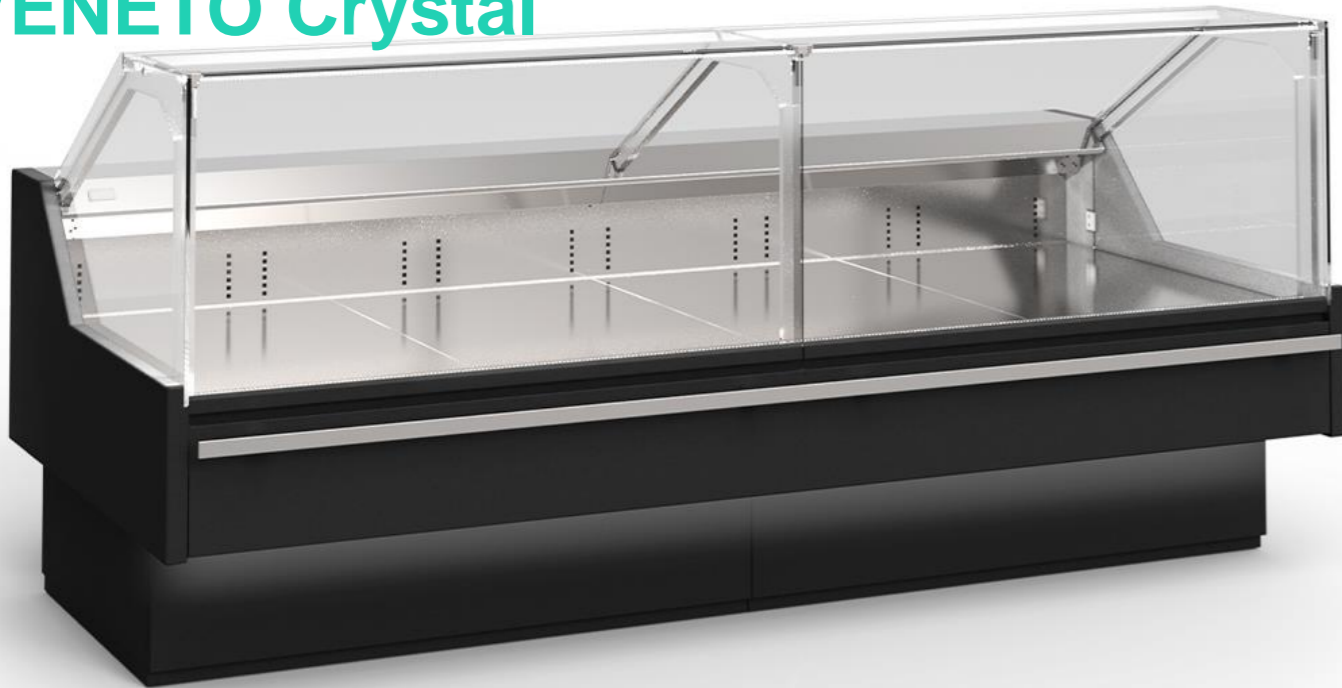

VENETO Crystal

Ключевые особенности витрин:

- верхняя полка глубиной 412 мм – для перекрёстных продаж сопутствующих категорий
- кубический дизайн (прямое остекление) – отсутствие бликов от освещения
- абсолютная прозрачность - алюминиевые стойки заменены на прозрачные из оргстекла
- монтируется в единую линию с VENETO Quadro

Глубина выкладки:

960 мм

Модификации:

- закрытая (+2...+4 °C)
- открытая Self (+2...+4°C)
- закрытая универсальная (-5...+5 °C)

Архангельск (8182)63-90-72
 Астана (7172)727-132
 Астрахань (8512)99-46-04
 Барнаул (3852)73-04-60
 Белгород (4722)40-23-64
 Брянск (4832)59-03-52
 Владивосток (423)249-28-31
 Волгоград (844)278-03-48
 Вологда (8172)26-41-59
 Воронеж (473)204-51-73
 Екатеринбург (343)384-55-89
 Иваново (4932)77-34-06