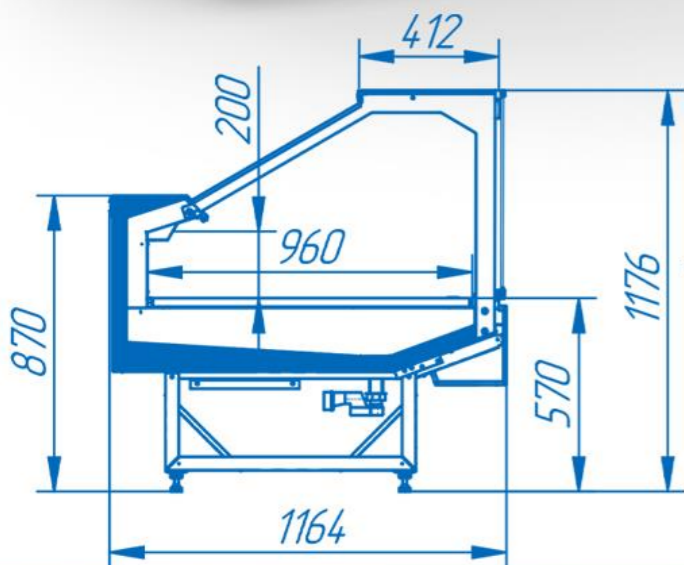

VENETO Crystal

Ключевые особенности витрин:

- верхняя полка глубиной 412 мм – для перекрёстных продаж сопутствующих категорий
- кубический дизайн (прямое остекление) – отсутствие бликов от освещения
- абсолютная прозрачность - алюминиевые стойки заменены на прозрачные из оргстекла
- монтируется в единую линию с VENETO Quadro

Глубина выкладки:

960 мм

Модификации:

- закрытая (+2...+4 °C)
- открытая Self (+2...+4°C)
- закрытая универсальная (-5...+5 °C)

Архангельск (8182)63-90-72
 Астана (7172)727-132
 Астрахань (8512)99-46-04
 Барнаул (3852)73-04-60
 Белгород (4722)40-23-64
 Брянск (4832)59-03-52
 Владивосток (423)249-28-31
 Волгоград (844)278-03-48
 Вологда (8172)26-41-59
 Воронеж (473)204-51-73
 Екатеринбург (343)384-55-89
 Иваново (4932)77-34-06