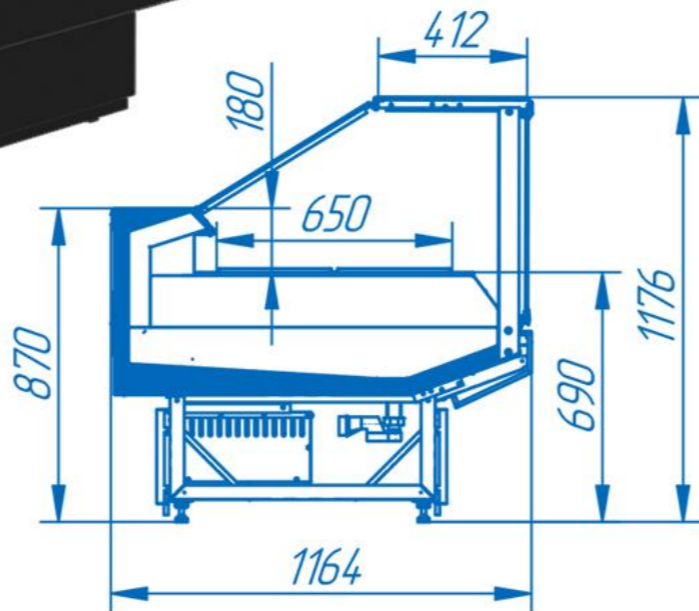

VENETO Quadro BMD (тепловая)

Длина витрины :
1250 мм
(можно собирать в единый канал любой длины)

Температурный режим:
до +65°C

Витрина для демонстрации тёплых готовых блюд и полуфабрикатов

Широко применяется на фудкортах в торговых центрах, супер- и гипермаркетах, мест быстрого питания